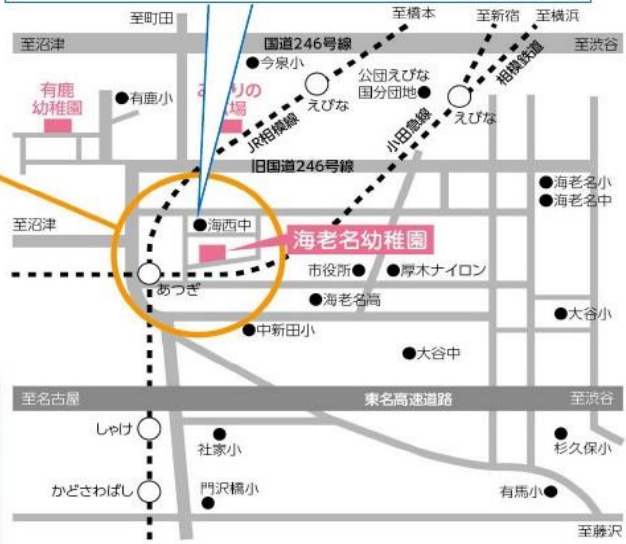

# うんどうかいの おしらせ

9月に入り、日中との気温差を感じる日が多くなりましたが、お元気にお過ごしでしょうか。海老名幼稚園では、秋の運動会を行います。みなさんもお友だちと一緒に遊びに来てください。みなさんがいらっしゃるのを楽しみに待っています。

日時：10月1日（土） 午前8時40分～

【雨天の場合は順延となります。】

場所：海西中学校校庭

▶未入園児の競技は、午前11時00分頃の予定です。

▶1日（土）・2日（日）が雨天の場合は、3日（月）以降園庭で行う予定です。  
天候により運動会が実施できるかどうか不明の場合は、幼稚園までお問い合わせください。

▶今後の新型コロナウイルス感染拡大によっては、延期になる場合もあります。

えびなようちえん TEL 046-232-6821

URL <http://www.ebina-youchien.ed.jp/ebina>

\* 姉妹園の有鹿幼稚園の資料が必要な方は、下記までご連絡ください。

あるかようちえん TEL 046-231-0104

- ★当日は、受付を用意していますので、右記のうんどうかい参加票に必要事項を記入し、受付にお持ちください。
- ★未入園児競技の開始時間は、当日の進行状況によっては、前後する場合があります。
- ★幼稚園の駐車場には限りがあります。なるべく徒歩か、自転車でご来場ください。  
なお、駐車場は、一度駐車されますと終了まで動かせない場合がありますので、ご了承ください。  
海西中学校・ピナスポ・ピナレッジの駐車場・また高架下の駐車場は、使用できません。

# 会場案内

海老名幼稚園運動会会場は  
海西中学校校庭です。  
気を付けてお越しくださいね！！

※きりとり※

## うんどうかい参加票

住所	海老名市	
ふりがな		生年月日
お子様の名前	H/R . .	
	男 . 女	