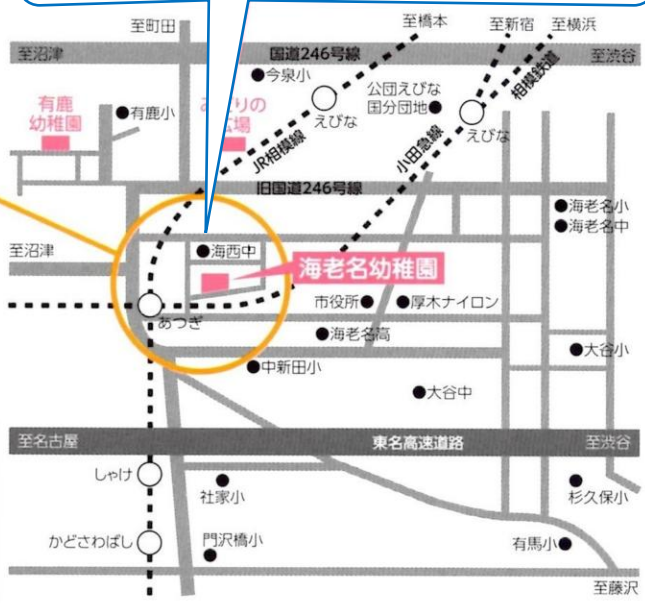

うんどうかいの おしらせ

残暑が厳しい毎日ですが、お元気にお過ごしでしょうか。

海老名幼稚園では、秋の運動会を行います。みなさんもお友だちと一緒に遊びに来てください。みなさんがいらっしゃるのを楽しみに待っています。

日時：10月4日（土） 午前8時30分～

【雨天の場合は順延となります。】

場所：海西中学校校庭

▶未入园児の競技は、午前10時15分頃の予定です。

▶4日（土）・5日（日）が雨天の場合は、6日（月）以降園庭で行う予定です。

天候により運動会が実施できるかどうか不明の場合は、幼稚園までお問い合わせください。

えびなようちえん TEL 046-232-6821

URL <http://www.ebina-youchien.ed.jp/ebina>

*姉妹園の有鹿幼稚園の資料が必要な方は、下記までご連絡ください。

あるかようちえん TEL 046-231-0104

- ★当日は、受付を用意していますので、右記のうんどうかい参加票に必要事項を記入し、受付にお持ちください。ひよこくらぶに入会している方は、受付でシールを貼りますので、「しゅっせきカード」をお持ちください。参加票は必要ありません。
- ★未入园児競技の開始時間は、当日の進行状況によって、前後する場合があります。
- ★幼稚園の駐車場には限りがあります。なるべく徒歩か、自転車でご来場ください。なお、駐車場は、一度駐車されますと終了まで動かせない場合がありますので、ご了承ください。海西中学校・ピナスポ・ピナレッジの駐車場、また高架下の駐車場は、使用できません。

会場案内

海老名幼稚園運動会会場は海西中学校校庭です。
気を付けてお越しくださいね！

----- ✕きりとり✕ -----

うんどうかい参加票

住所	海老名市	
ふりがな		生年月日
お子様の名前		R . .
		男 . 女