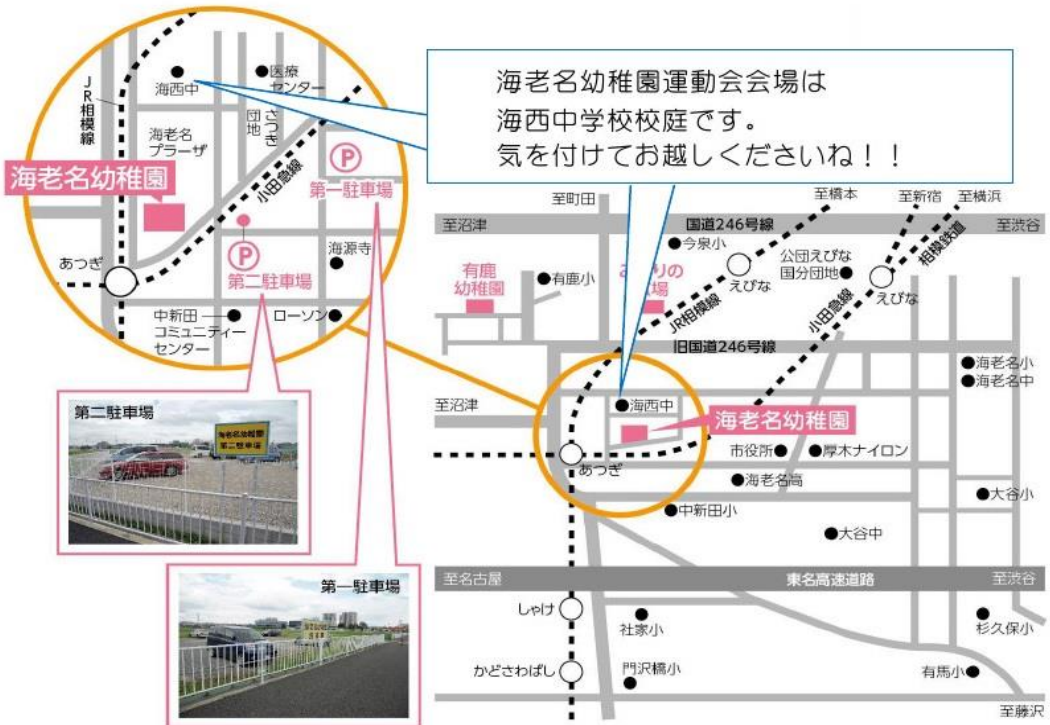

うんどうかいの おしらせ

9月に入り、日中との気温差を感じる日が多くなりましたが、お元気にお過ごしでしょうか。海老名幼稚園では、秋の運動会を行います。みなさんもお友だちと一緒に遊びに来てください。みなさんがいらっしゃるのを楽しみに待っています。

日時：9月30日（土） 午前8時30分～

【雨天の場合は順延となります。】

場所：海西中学校校庭

▶未入園児の競技は、午前10時40分頃の予定です。

▶30日(土)・10月1日(日)が雨天の場合は、2日(月)以降園庭で行う予定です。
天候により運動会が実施できるかどうか不明の場合は、幼稚園までお問い合わせください。

えびなようちえん TEL 046-232-6821

URL <http://www.ebina-youchien.ed.jp/ebina>

*姉妹園の有鹿幼稚園の資料が必要な方は、下記までご連絡ください。

あるかようちえん TEL 046-231-0104

★当日は、受付を用意していますので、右記のうんどうかい参加票に必要事項を記入し、受付にお持ちください。

★未入園児競技の開始時間は、当日の進行状況によっては、前後する場合があります。

★幼稚園の駐車場には限りがあります。なるべく徒歩か、自転車でご来場ください。

なお、駐車場は、一度駐車されますと終了まで動かさない場合がありますので、ご了承ください。

海西中学校・ピナスポ・ピナレッジの駐車場・また高架下の駐車場は、使用できません。

会場案内

※きりとり※

うんどうかい参加票

住所	海老名市	
ふりがな		生年月日
お子様の名前	H/R . .	
	男 . 女	